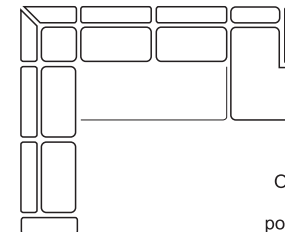

ADRIANO

— COLLEZIONE —

BIBLIO

B
102x25

1
102x65x85

2,5P
102x150x85

OTM(L)
173x101x85

OTMdb(L)
173x101x85

Hoker
65x65x45

E
102x102x85

2,5F
102x150x85

OTM(P)
173x101x85

OTMdb(P)
173x101x85

Narożnik
B-2,5P-E-2,5F-B
277x277x85
pow. sp. 230x150

Narożnik
B-1-E-2,5F-B
192x277x85
pow. sp. 230x150

Narożnik
B-2,5P-E-2,5F-OTM(P)
277x353x173x85
pow. sp. 305x150