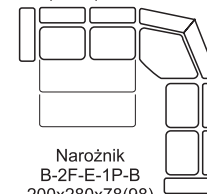

LORENZO

MODULIO

Narožnik
B-2F-OTM
176x293x78(98)
pow. sp. 220x130

Narožnik
B-2F-E(TR)-1P-B
230x320x78(98)
pow.sp. 140x190

Narožnik
B-2F-E(TR)-2P-B
320x320x78(98)
pow.sp. 140x190

SOFA 2,5 F
100x233x78(98)
pow. sp. 140x190

Narožnik
B-2P-E-2F-B
280x280x78(98)
pow. sp. 220x130

Narožnik
B-2F-E-1P-B
200x280x78(98)
pow. sp. 220x130

SOFA 2 P
104x218x78(98)

2,5P
102x160x78(98)

1 P 65x100x74(90) OTM(L/P) 176x110x78(98)

2,5 F
102x160x78(98)
pow. sp. 140x190

FOTEL
104x130x78(98)

2 F
102x150x78(98)

B 102x33 E (TR) 129x129

HOKER
65x65x45