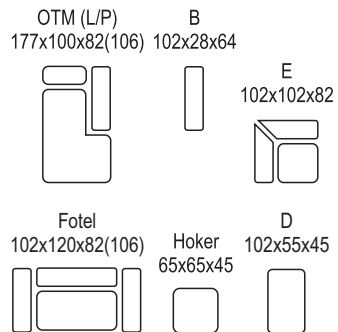

PALAZZO

Narožnik
B-2F-E-2P-B
279x279x82(106)
pow. sp. 120x205

Narožnik
B-1-E-2F-B
194x279x82(106)
pow. sp. 120x205

Sofa 2.5F
102x216x82(106)
pow. sp. 140x190